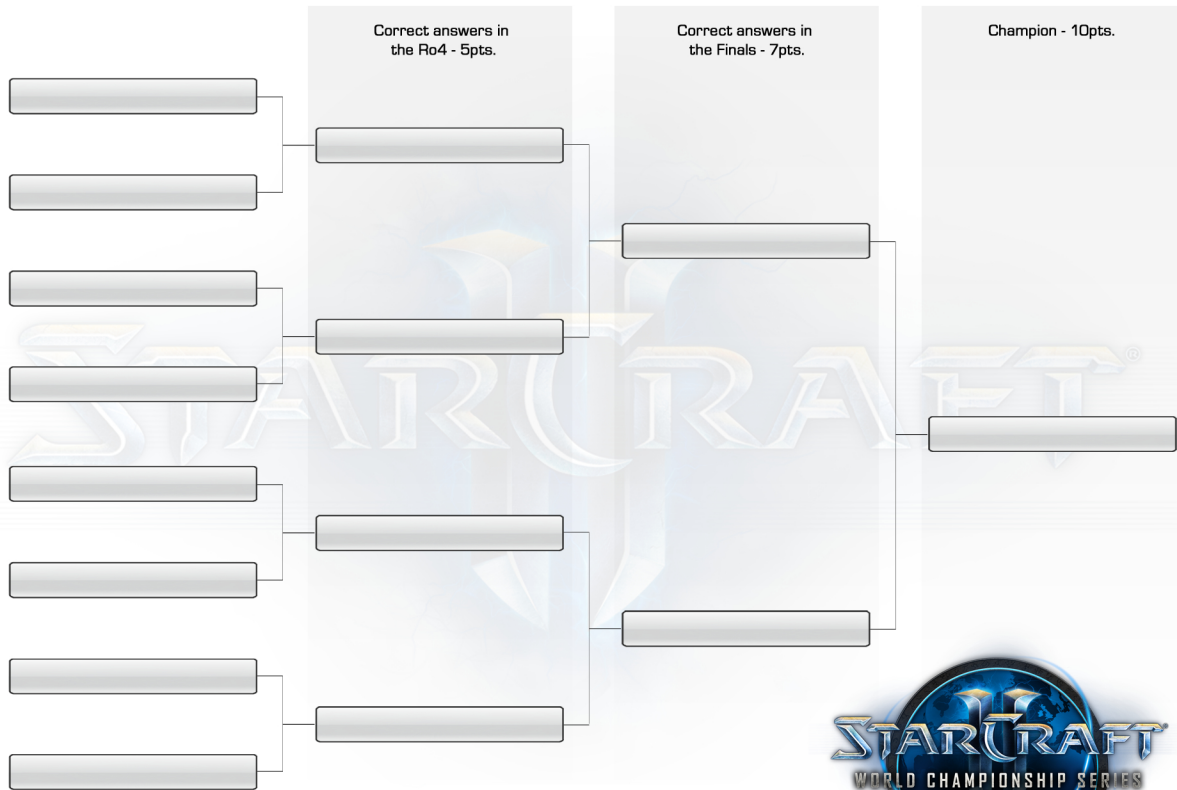

To score your prediction bracket, use the following system:

GROUP A	
WCS KR Soulkey	<input type="checkbox"/>
WCS AM aLive	<input type="checkbox"/>
WCS EU TLO	<input type="checkbox"/>
WCS EU Stephano	<input type="checkbox"/>
GROUP B	
WCS EU Mvp	<input type="checkbox"/>
WCS AM Ryung	<input type="checkbox"/>
WCS KR KangHo	<input type="checkbox"/>
WCS AM Alicia	<input type="checkbox"/>
GROUP C	
WCS AM HerO	<input type="checkbox"/>
WCS EU ForGG	<input type="checkbox"/>
WCS KR sOs	<input type="checkbox"/>
WCS KR Symbol	<input type="checkbox"/>
GROUP D	
WCS KR INnoVation	<input type="checkbox"/>
WCS AM Revival	<input type="checkbox"/>
WCS EU DIMAGA	<input type="checkbox"/>
WCS KR RorO	<input type="checkbox"/>

*Use the squares to predict the player's ranking within each group. Correct group rank for each player - 1pt.
When the group stage starts on Day 2, fill out the bracket and make your predictions for the Champion!